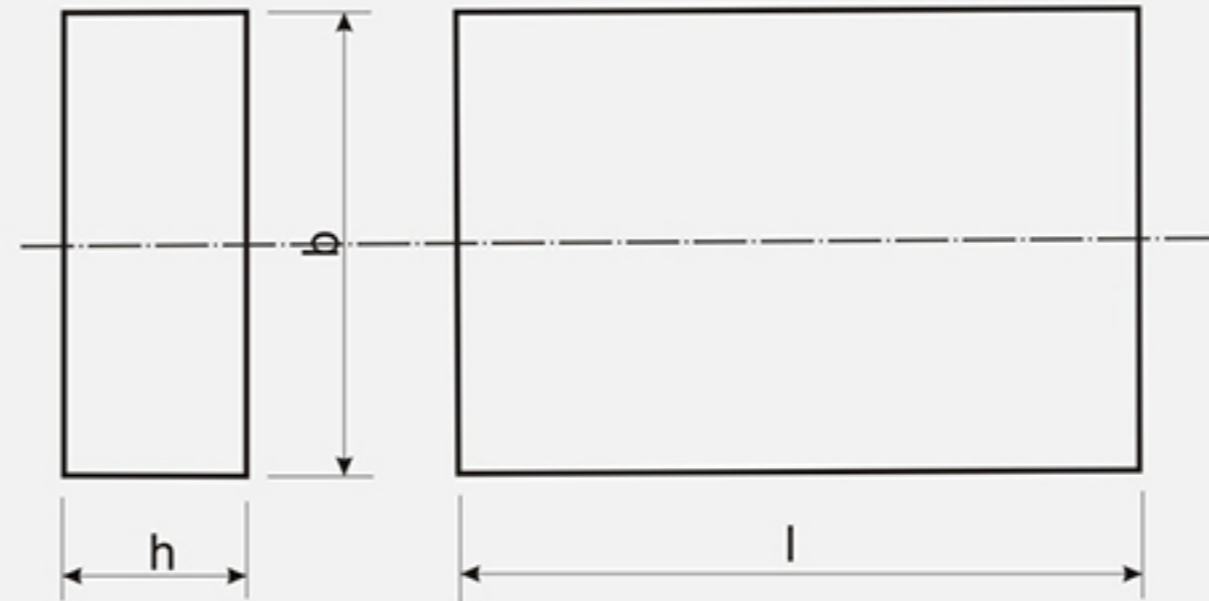

Ploče / Plates

- Ploče od sinterovane bronze
- Plates made of sintered bronze
- l max = 500 mm
- b max = 250 mm
- h max = 60 mm

Po želji kupca večje ploče se rade iz segmenata spajanjem kalajem.
Larger dimensions can be velded (Sn) from section.