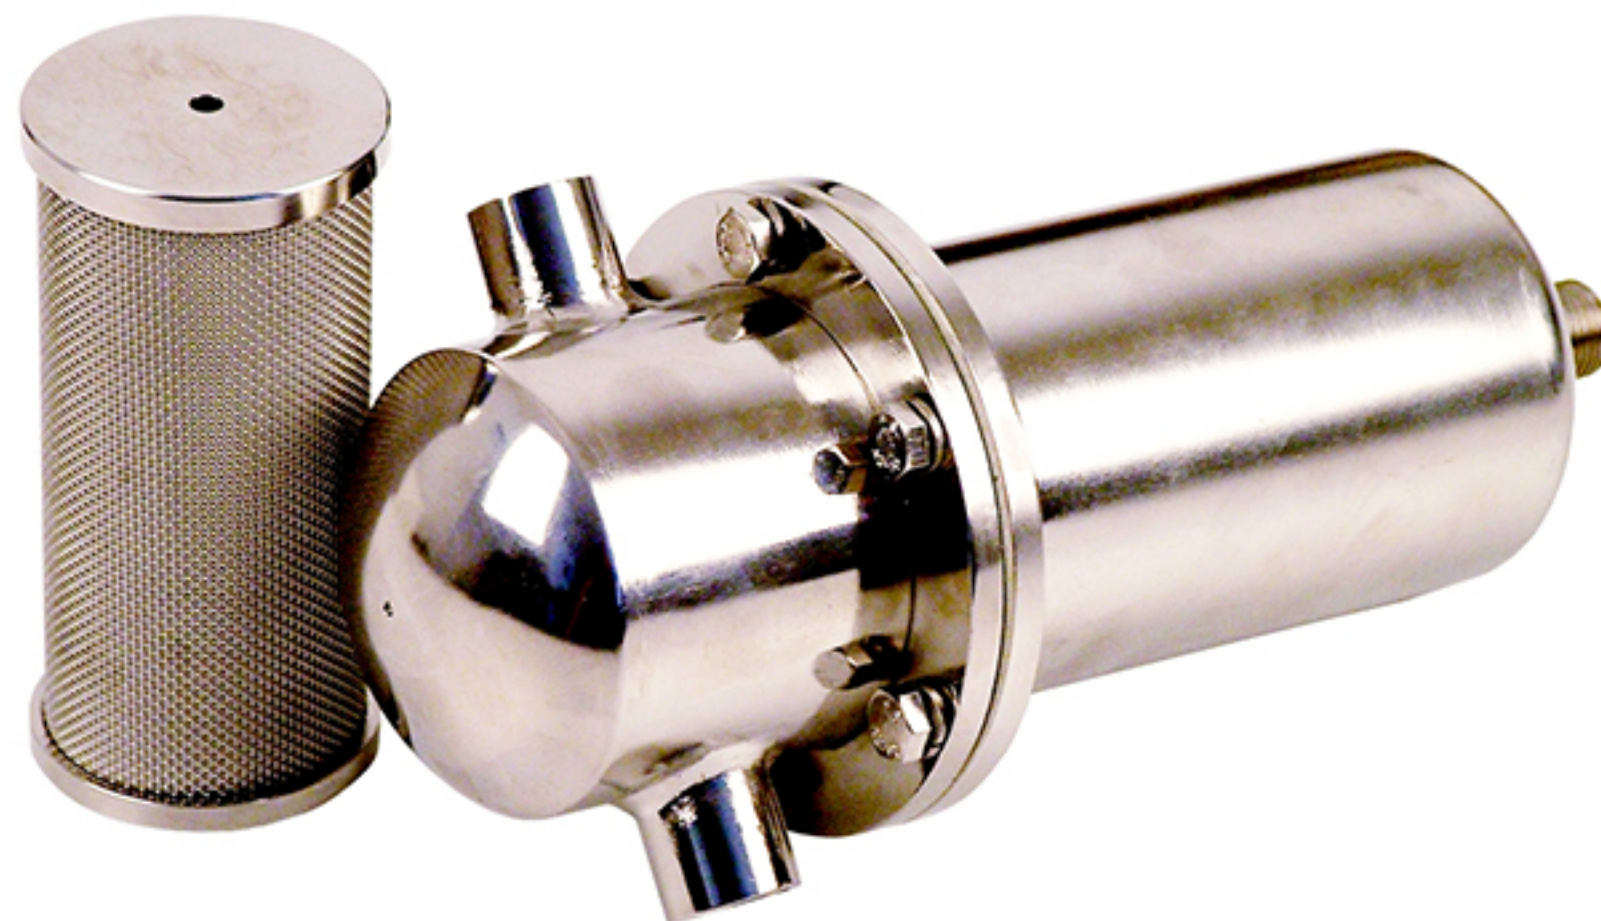

PRIPREMNE GRUPE

Kompletne pripremne grupe izrađuju se u više varijanti, aluminijumska, plastična ili prohromska kućišta za više vrsta priključaka od $\frac{1}{8}$ ", $\frac{1}{4}$ ", $\frac{3}{8}$ ", $\frac{1}{2}$ ", $\frac{3}{4}$ ", 1 ".
Filter ulošci su brzo izmenjivi i mogu biti u više različitih tipova i kombinacija.
Pred filter, grubi filter, mikrofilter, odvajač kondenzatora ili isušivač.

PREPARATORY GROUP

Complete preparatory groups are made in several variations, aluminum, plastic or Stainless steel housing for different types of connectors from $\frac{1}{8}$ ", $\frac{1}{4}$ ", $\frac{3}{8}$ ", $\frac{1}{2}$ ", $\frac{3}{4}$ ", 1 ".

Filter inserts are quickly Interchangeable and can be made in many different types and combinations. Pre filter, rough filter, micro filter, condensed steam separator or dryer.